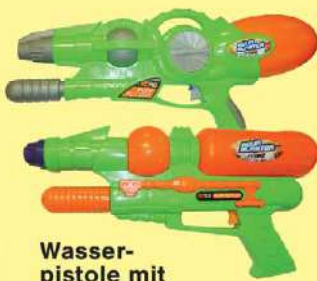

**Flüssig-Anzündler**  
1 Liter  
**2,99**

**für bis zu 20 Personen**  
**5,88 x 2,90 Meter**

**Premium Party-Zelt**  
mit 4 großen Rundbogenfenstern, 6 Seitenplanen, PE, wasserabweisend, witterungs- und UV-beständig, Stahlgestänge, inklusive Heringen und Spannseilen  
**Top Preis!**  
bei uns nur **89,99**  
Gültig vom 15.06.-20.06.2026 · Seite A

HIER STECKT MEHR DRIN

**Wow!**

statt 29,99  
**24,99**

**-16%**

**Wasserpistole mit Pumpe**

ca. 38x21cm, 0,5l Tank, ca. **3,99**  
ca. 53x24cm, 1,0l Tank, ca. 9m Spritzweite **5,99**

**Nestschaukel**

gepolsterter Stahlrahmen, Belastung: max. 150kg, 90cm Ø, höhenverstellbar von ca. 105 bis 180cm